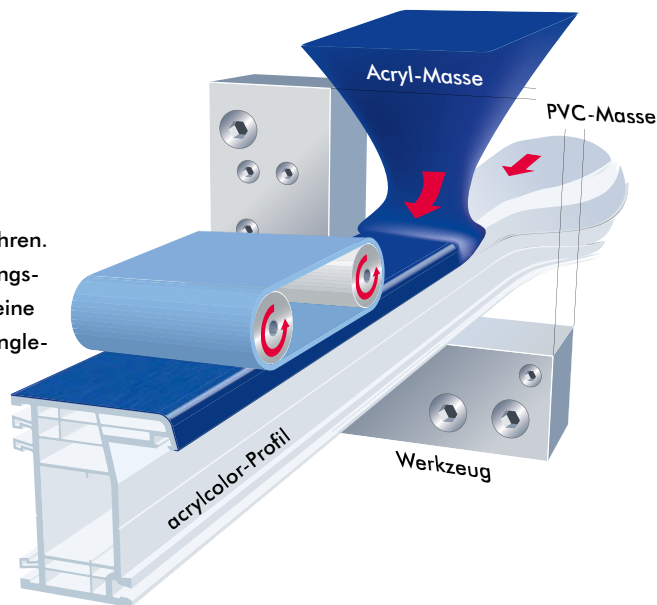

- 1 SEHR GUTE WÄRME- UND SCHALLDÄMMUNG DURCH SPEZIELLE KAMMERANORDNUNG
- 2 HOHE STABILITÄT UND WERTIGKEIT DER PROFILE DURCH PROFILWANDUNGEN IN RAL - KLASSE
- 3 HOHE REINIGUNGS-FREUNDLICHKEIT DURCH GROSS DIMENSIONIERTEN BLENDRAHMENFALZ

AUCH MIT 2-FACH-VERGLASUNG ERHÄLTICH

OPTIONAL AUCH MIT MITTELDICHTUNG ERHÄLTICH

Der Beschlag:

Merkmale der Grundausstattung:

Pilzkopf-Verriegelungen sorgen für zusätzliche Sicherheit.

Die Kipp-Arretierung verhindert das ungewollte Zuschlagen.

Die Fehlbedienungssperre verhindert die falsche Handhabung des Flügels. Der Flügelheber sorgt für einwandfreien Einlauf des Flügels in den Rahmen.

Optional: Roto Designo – ansprechende Optik durch verdeckt liegende Bänder. Optionale Einbruch-Sicherheit bis Stufe RC2.

acrycolor

Bewährte Qualität

Seit 35 Jahren fertigt GEALAN farbige acrycolor-Profile im Coextrusionsverfahren. Diese innovative Technik unterscheidet sich von den sonst üblichen Farbgebungsverfahren ganz wesentlich. Bei der Coextrusion geht die farbige Acrylschicht eine untrennbare Verbindung mit dem Kunststoffprofil ein. Daraus resultiert die langlebige und lichtechte Farbschicht.