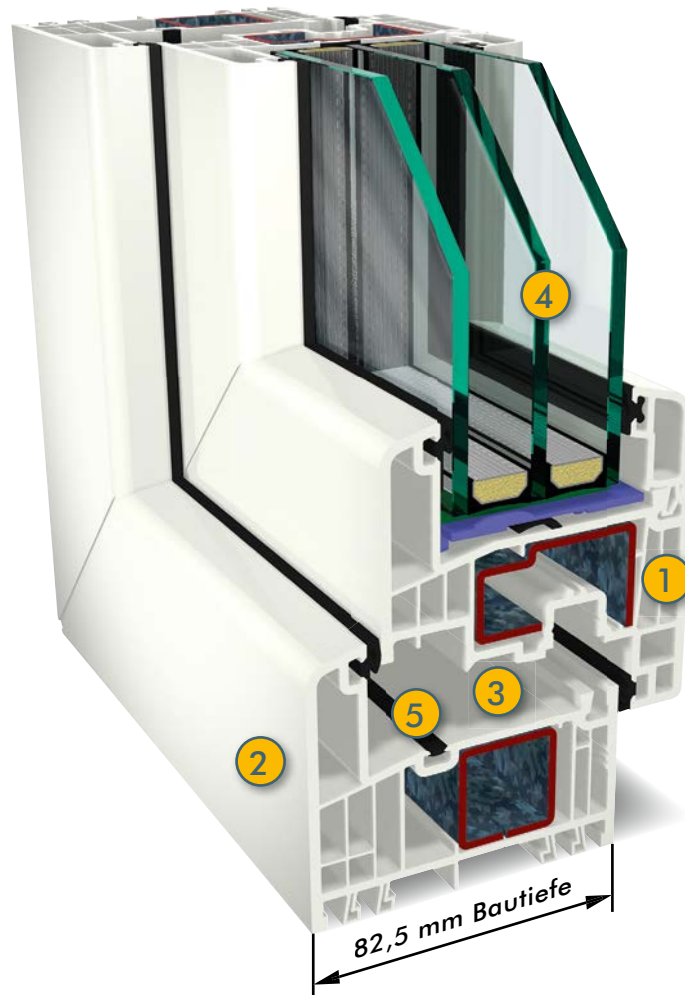

FENSTERBAU

Hennig
HAUS · FENSTER

DESIGN UND FUNKTION IN VOLLENDUNG

Profilsystem S 9000

Alle Vorteile in einem System vereint

Fenster aus dem Profilsystem S 9000 sind Qualitätsprodukte aus eigener Fertigung, die ausschließlich durch unser qualifiziertes Montageteam eingebaut werden. Die 6-Kammer-Profile mit einer Ansichtsbreite von nur 118 mm sind besonders langlebig, pflegeleicht und wartungsarm.

- 1 SEHR GUTE WÄRME- UND SCHALLDÄMMUNG DURCH SPEZIELLE KAMMERANORDNUNG
- 2 HOHE STABILITÄT UND WERTIGKEIT DER PROFILE DURCH PROFILWANDUNGEN IN RAL - KLASSE
- 3 HOHE REINIGUNGS-FREUNDLICHKEIT DURCH GROSS DIMENSIONIERTEN BLENDRAHMENFALZ

AUCH MIT 2-FACH-VERGLASUNG ERHÄLTICH

OPTIONAL AUCH MIT MITTELDICHTUNG ERHÄLTICH

Der Beschlag:

Merkmale der Grundausstattung:

Pilzkopf-Verriegelungen sorgen für zusätzliche Sicherheit.

Die Kipp-Arretierung verhindert das ungewollte Zuschlagen.