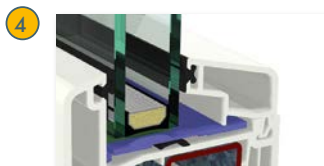

Fenster aus dem Profilsystem S 9000 sind Qualitätsprodukte aus eigener Fertigung, die ausschließlich durch unser qualifiziertes Montageteam eingebaut werden. Die 6-Kammer-Profile mit einer Ansichtsbreite von nur 118 mm sind besonders langlebig, pflegeleicht und wartungsarm.

Zusätzlich sorgen Stahlverstärkungen mit 2 mm Wandungsstärke für hohe Stabilität und eine sichere Verschraubung der Beschläge. In Kombination mit 2-fach-Glas GDG iplus „E“ (U_g -Wert = 1,1 W/(m²·K)), verfügen Fenster aus dem System S 9000 über sehr gute Wärmedämmeigenschaften. Das schont die Umwelt und hilft Heizkosten sparen. Und last but not least sind weiße Fenster wahlweise mit einer grauen Dichtung erhältlich.

1. 1 SEHR GUTE WÄRME- UND SCHALLDÄMMUNG DURCH SPEZIELLE KAMMERANORDNUNG
2. 2 HOHE STABILITÄT UND WERTIGKEIT DER PROFILE DURCH PROFILWANDUNGEN IN RAL - KLASSE
3. 3 HOHE REINIGUNGS-FREUNDLICHKEIT DURCH GROSS DIMENSIONIERTEN BLENDRAHMENFALZ